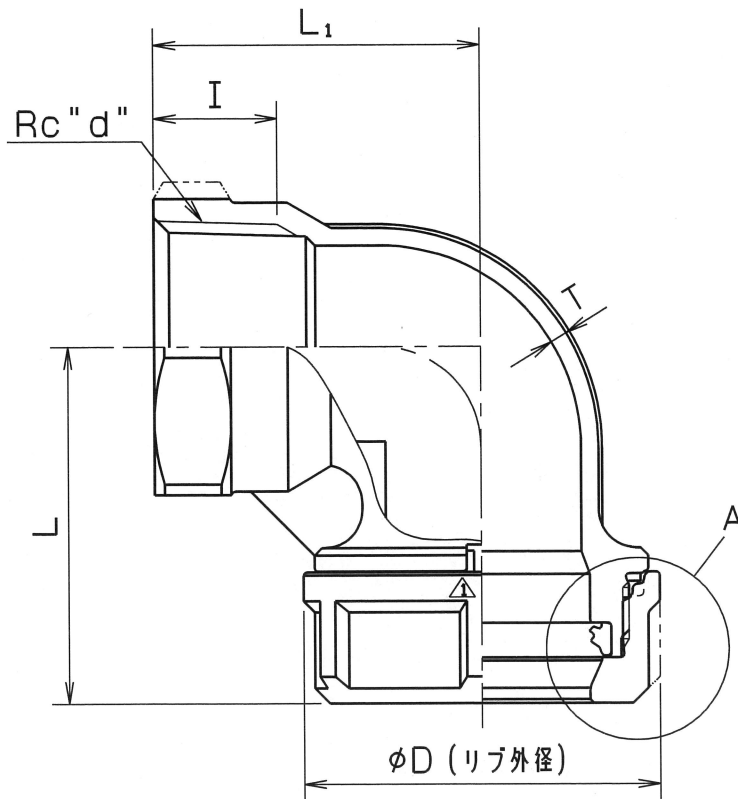

A部詳細図

呼び径	管用テーパねじ d	L	L ₁	D	I	B	C	T	個数
20×1/2	Rc 1/2	36	36	38	12.7	26	29.0	2.3	
20×3/4	Rc 3/4	39	38	38	14.1	32	35.5	2.3	
25×1	Rc 1	47	43	47	16.3	39	43.5	2.3	

管用テーパねじ: JIS B 0203
Rc: 管用テーパめねじ

部番	部品名	数量	材質	備考
4	ルーズストッパー	1	SUS 304CSP	
3	ゴムパッキン	1	合成ゴム	HNBR
2	ラチェットナット	1	SCS 13	
1	めすアダプタエルボ	1	SCS 13	

名称	Nice Joint NJ-X めすアダプタエルボ		
型式	NJXEFA	呼び径	20, 25Su
図番	XJAFE-0001	日付	2023年 3月27日
尺度	三角法		

仕様		検査圧力	
流体		耐压	水圧 3.5 MPa
圧力	MPa 以下	気密	空圧 0.6 MPa
温度	℃		空圧 MPa

承認		検図		製図	ホアン
----	--	----	--	----	-----

オーエ工業株式会社

△		
△		
△	切り欠き部の位置修正	2024. 9. 10.