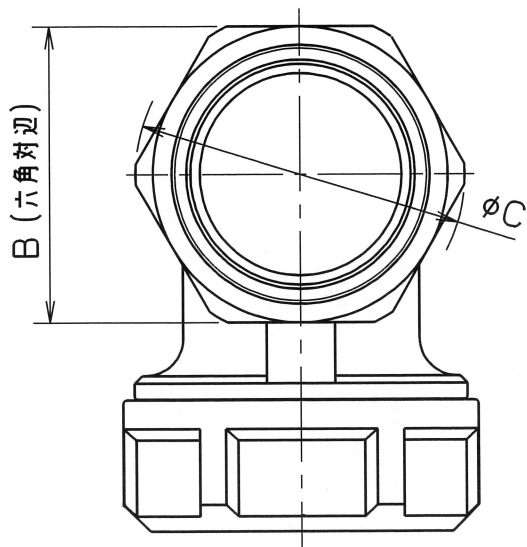

A部詳細図

呼び径	管用テーパねじ d	L	L ₁	D	I	B	C	T	個数
20×1/2	Rc 1/2	36	36	38	12.7	26	29.0	2.3	
20×3/4	Rc 3/4	39	38	38	14.1	32	35.5	2.3	
25×1	Rc 1	47	43	47	16.3	39	43.5	2.3	

管用テーパねじ: JIS B 0203
Rc: 管用テーパめねじ

部番	部品名	数量	材質	備考
4	ルーズストッパー	1	SUS 304CSP	
3	ゴムパッキン	1	合成ゴム	HNBR
2	ラチェットナット	1	SCS 13	
1	めすアダプタエルボ	1	SCS 13	

名称	Nice Joint NJ-X めすアダプタエルボ		
型式	NJXEFA	呼び径	20, 25Su
図番	XJAFE-0001	日付	2023年 3月27日
尺度	三角法		

仕様		検査圧力	
流体		耐压	水圧 3.5 MPa
圧力	MPa 以下	気密	空圧 0.6 MPa
温度	℃		空圧 MPa

承認		検図		製図	ホアン
----	--	----	--	----	-----

オーエ工業株式会社